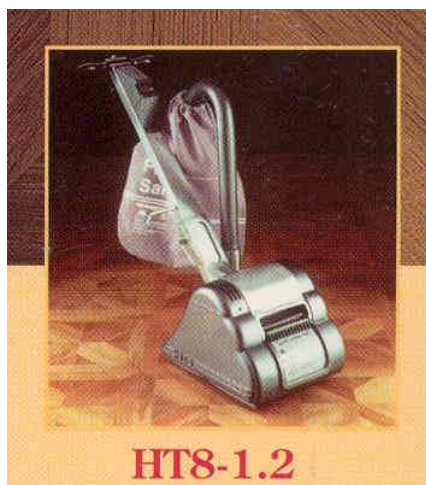

## CENÍK BRUSEK NA DŘEVĚNÉ PODLAHY A JEJICH PŘÍSLUŠENSTVÍ

HT8-1.2

07005EUR

obj.číslo	popis	DPC bez DPH	baleno
01001	Papír brusný zr.24 (pryskyřice)	137,70	25/50
01002	Papír brusný zr.24	74,30	25/50
01003	Papír brusný zr.40	62,10	25/50
01006	Papír brusný zr.60	35,00	25/50
01004	Papír brusný zr.80	47,30	25/50
01005	Papír brusný zr.120	44,60	25/50
02001	Papír brusný zr.16 - plátno	91,00	25/50
02002	Papír brusný zr.24 - plátno	84,40	25/50
02003	Papír brusný zr.150 - plátno	52,00	25/50
07039	Sáček prachový papírový	32,40	1
<b>07005EUR</b>	<b>Bruska na parkety HT8</b>	<b>82 500,00</b>	1